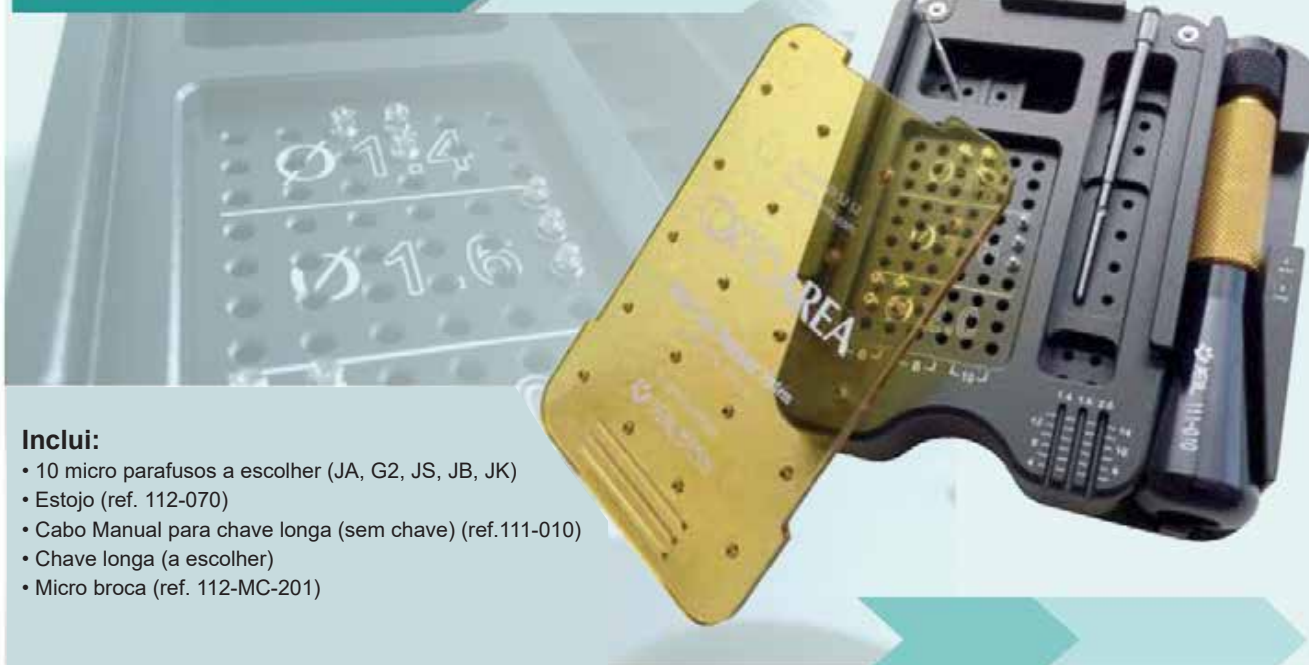

KIT INTRODUÇÃO DUAL TOP

Inclui:

- 10 micro parafusos a escolher (JA, G2, JS, JB, JK)
- Estojo (ref. 112-070)
- Cabo Manual para chave longa (sem chave) (ref.111-010)
- Chave longa (a escolher)
- Micro broca (ref. 112-MC-201)