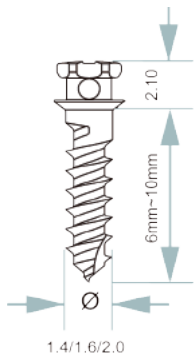

Dual Top® Anchor System

¡NOVIDADE!

¡NOVIDADE!

Referencia	Diámetro	Comprimento
13-JA-006H	1.3 mm	6 mm
13-JA-008H	1.3 mm	8 mm
14-JA-006H	1.4 mm	6 mm
14-JA-008H	1.4 mm	8 mm
16-JA-006H	1.6 mm	6 mm
16-JA-008H	1.6 mm	8 mm
16-JA-010H	1.6 mm	10 mm
16-JA-012H	1.6 mm	12 mm
20-JA-006H	2.0 mm	6 mm
20-JA-008H	2.0 mm	8 mm
20-JA-010H	2.0 mm	10 mm
20-JA-012H	2.0 mm	12 mm

Modelo JA

*Com orificio